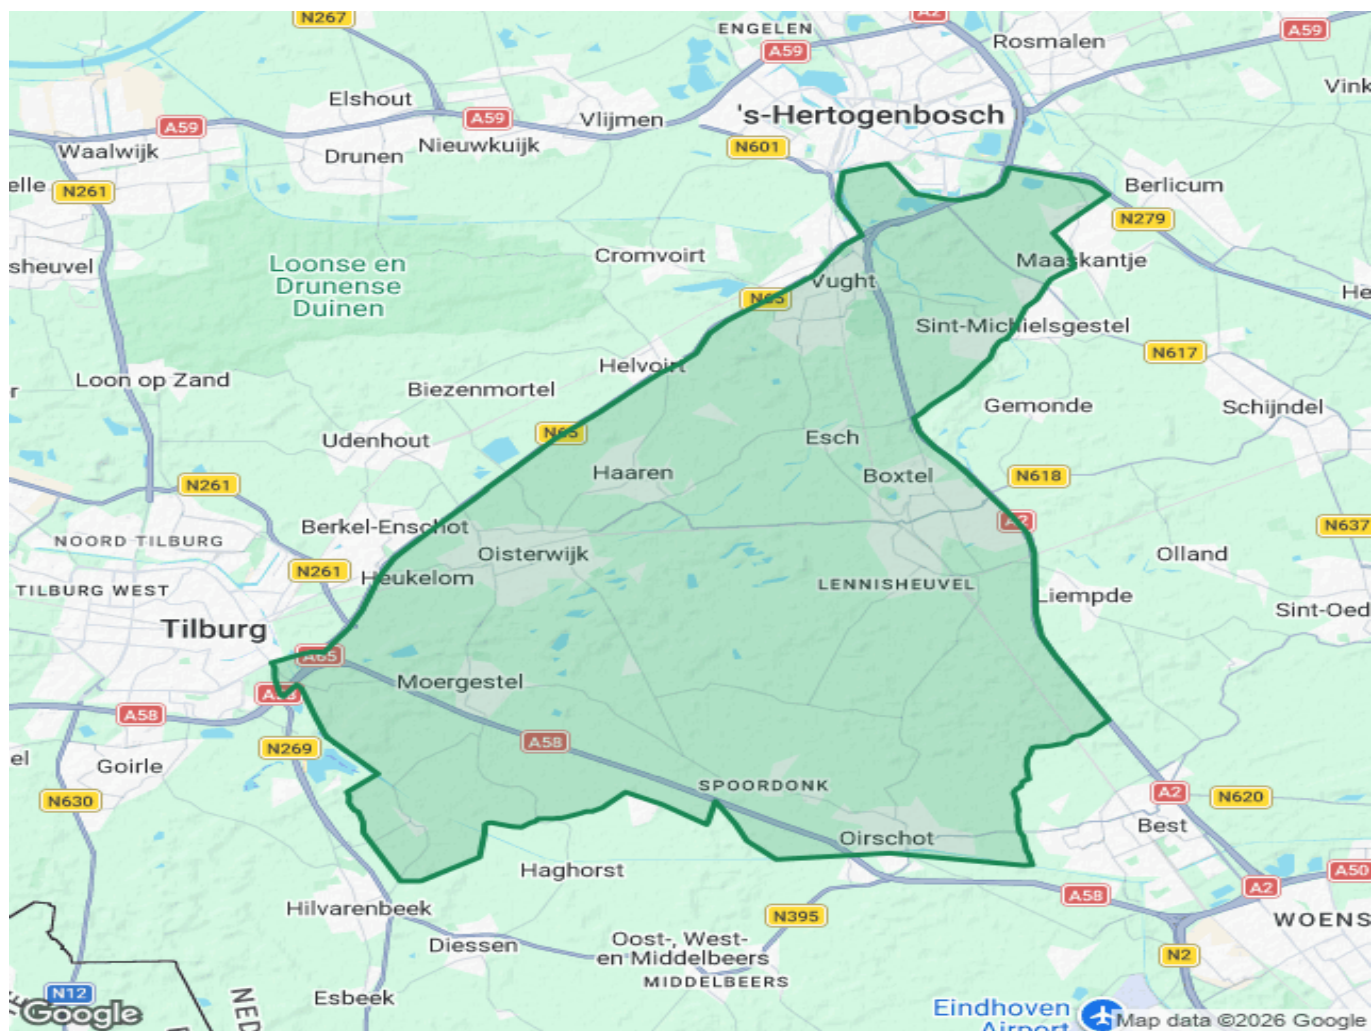

Werkgebied Moergestel

Bron: Google Maps (Static Maps API) - Kaart gegenereerd op 15-04-2026 om 11:56:21 uur.