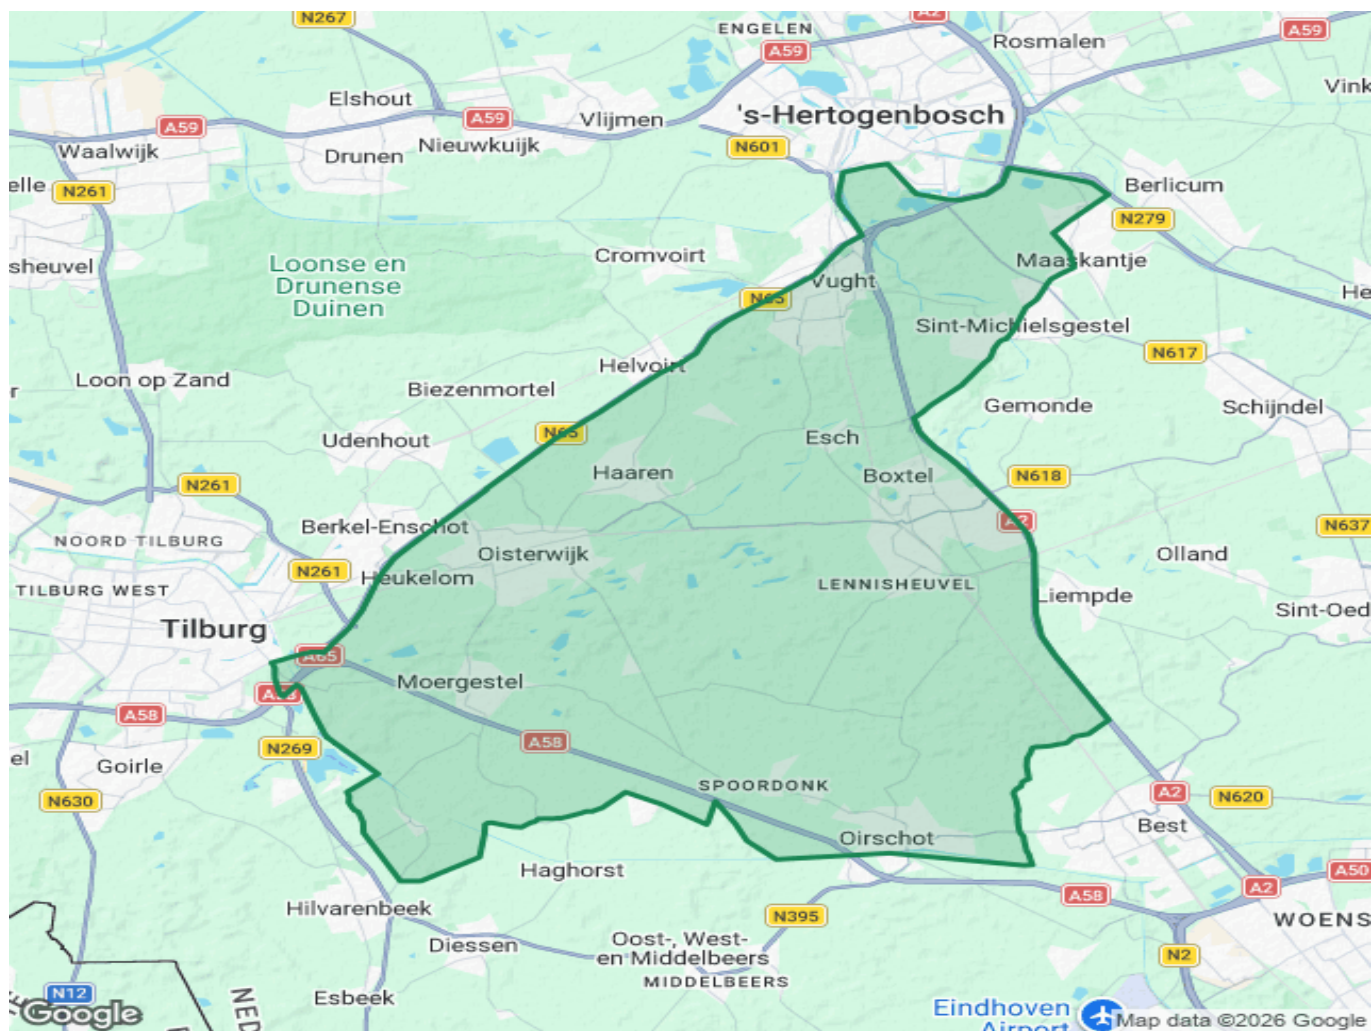

Werkgebied Moergestel

Bron: Google Maps (Static Maps API) - Kaart gegenereerd op 09-04-2026 om 04:10:38 uur.